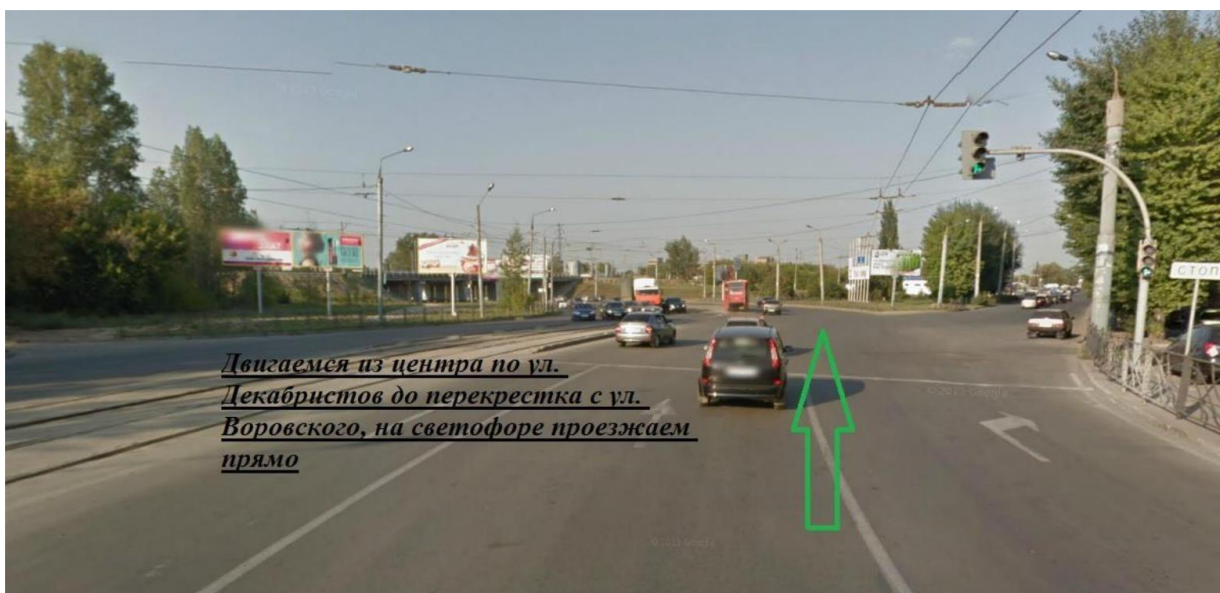

Как проехать в Компанию "ТБМ-Маркет", г. Казань

Адрес: Казань, ул. Восход, д. 45

1. Проезд от ул. Декабристов
2. Проезд от трассы М7 "Волга"

Как проехать в Компанию «ТБМ-Маркет», г. Казань, со стороны улицы

Со стороны улицы Декабристов можно добраться любым наземным транспортом, который движется в сторону улицы Тэцэвской и останавливается на остановке Белинского (автобус № 29, № 43, №62)

Так же до нас можно добраться с помощью метро, выйдя на станции «Северный вокзал» и двигаться прямо вдоль путей до автостоянки с адресом ул. Восход 43/4, далее перейти пути и двигаться прямо до того, как слева от Вас появиться здание КЭР, мы находимся на территории этого предприятия, вход через проходную со шлагбаумом.

1.

На перекрестке ул. Декабристов с
ул. Тэцевская, поворачиваем налево

2.

С ул. Тэцевская поворачиваем на ул.
Восход. Ориентир, дорожный знак
"Станция технического осмотра".
Далее едем прямо до базы КЭР холдинг