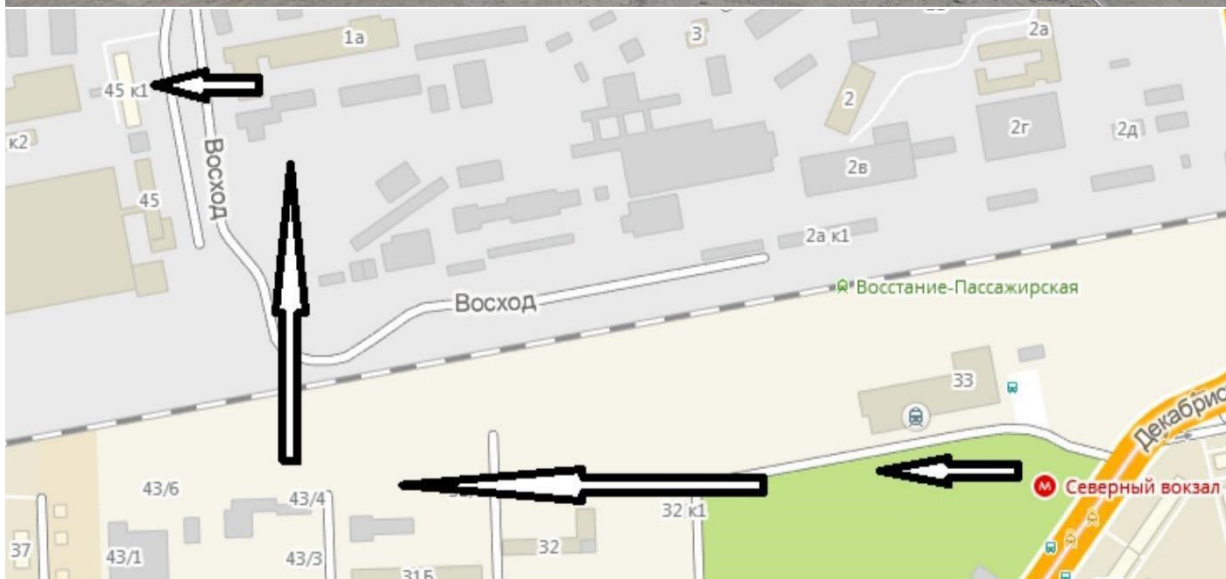

*Офис и склад Компании ТБМ
находится на территории КЭР
холдинга*

5.