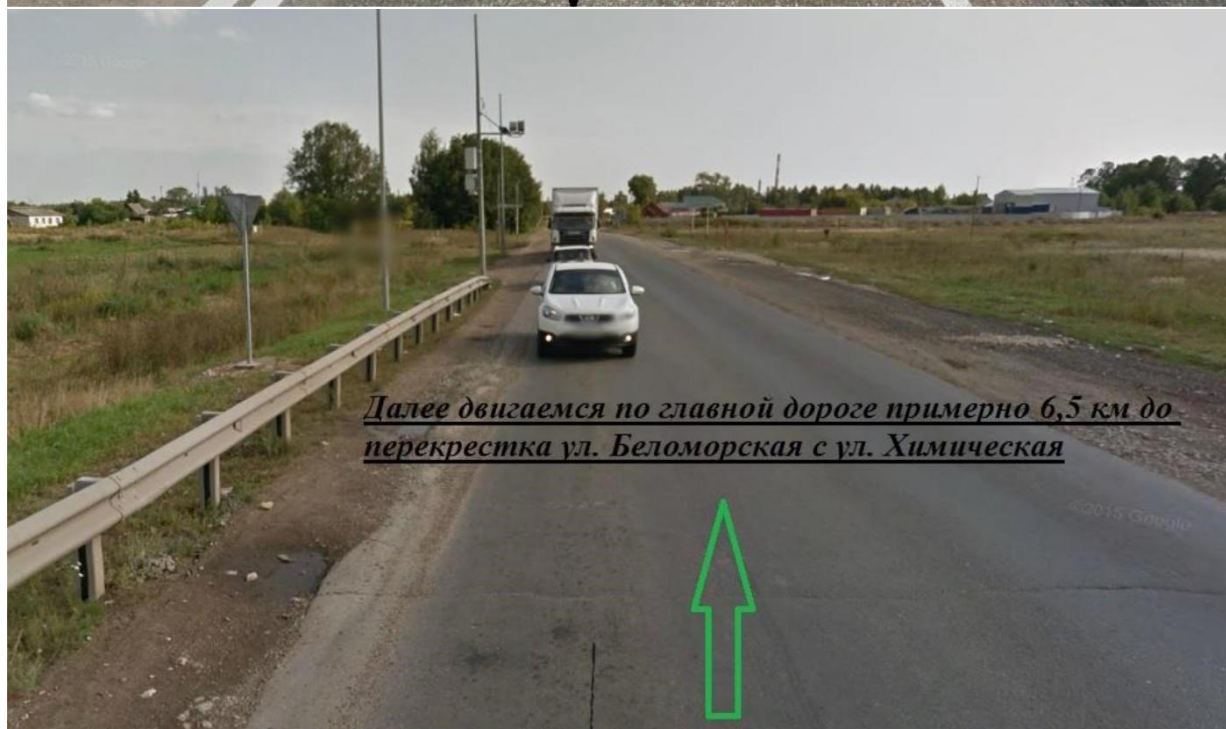

1.

На перекрестке ул. Декабристов с
ул. Тэцевская, поворачиваем налево

2.

С ул. Тэцевская поворачиваем на ул.
Восход. Ориентир, дорожный знак
"Станция технического осмотра".
Далее едем прямо до базы КЭР холдинг

1.

2.

На перекрестке ул. Химическая с ул. Беломорская едем
прямо до пересечения улиц Химическая и Тэцевская

3.

На перекрестке ул. Химическая с ул. Тэцевская
поворачиваем налево. далее едем примерно 4,5
км до поворота на ул. Восход